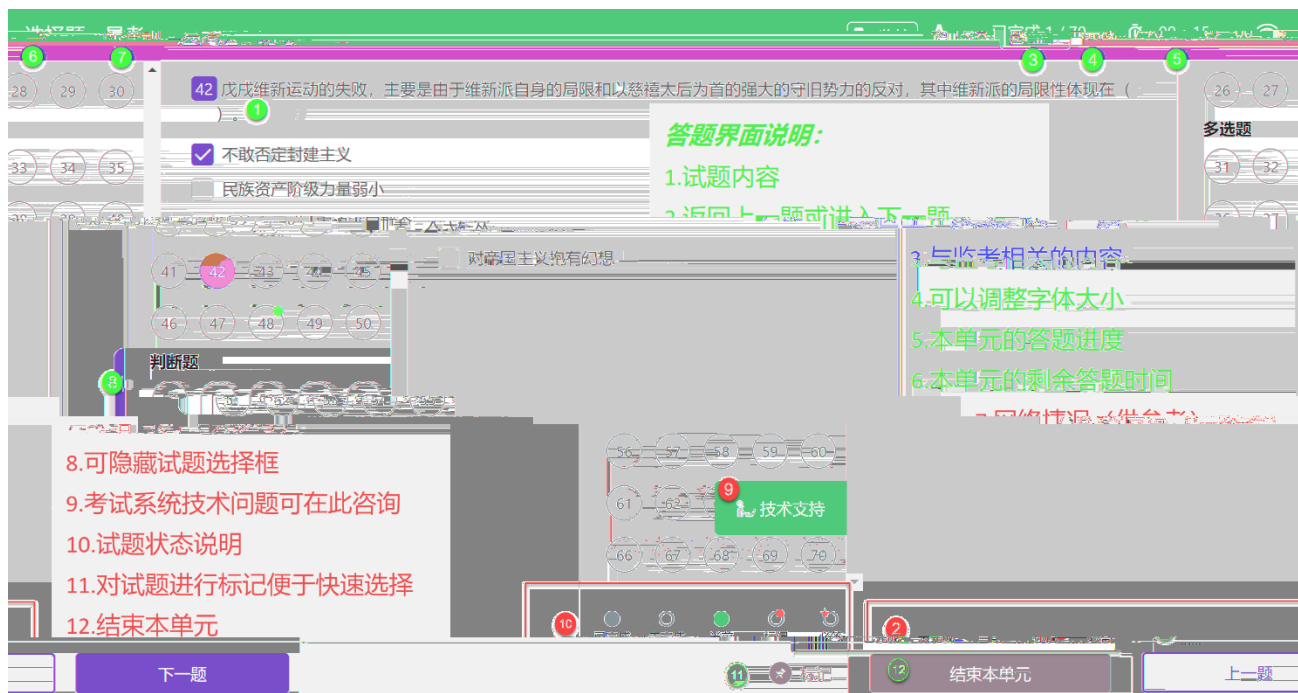

- ios
- Android
- Android

safari

第一步：扫描二维码

第二步：阅读要求，开启监控

第四步：电脑端确认开启监控

第三步：按要求摆放

3.

3.1.